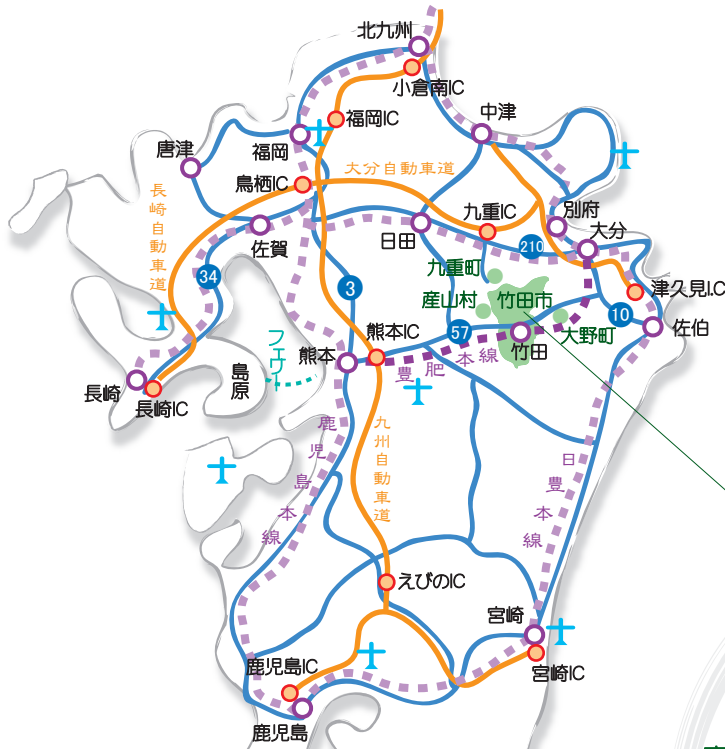

九州主要ルートマップ

【お車ご利用の場合の最寄IC】

【各分科会開催地】

竹田市役所近郊のご案内

▼竹田市の観光のご案内や詳細マップ等は下記までお気軽に。
 観交情報センター『竹田市観交ツーリズム協会』
 tel.0974-63-0585 (竹田温泉・花水月内)

どうぞお気をつけてお越し下さいませ。
 皆さまにお会いできるのを楽しみにしています!!