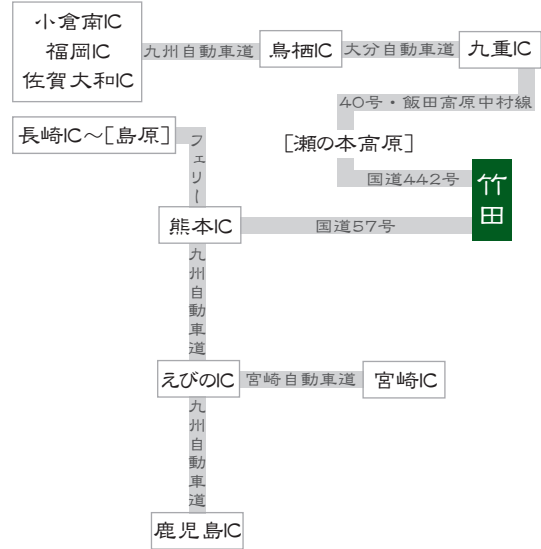

九州主要ルートマップ

【お車ご利用の場合の最寄IC】

【各分科会開催地】

竹田市役所近郊のご案内

▼竹田市の観光のご案内や詳細マップ等は下記までお気軽に。
 観交情報センター『竹田市観交ツーリズム協会』
 tel.0974-63-0585 (竹田温泉・花水月内)

どうぞお気をつけてお越し下さいませ。
 皆さまにお会いできるのを楽しみにしています!!