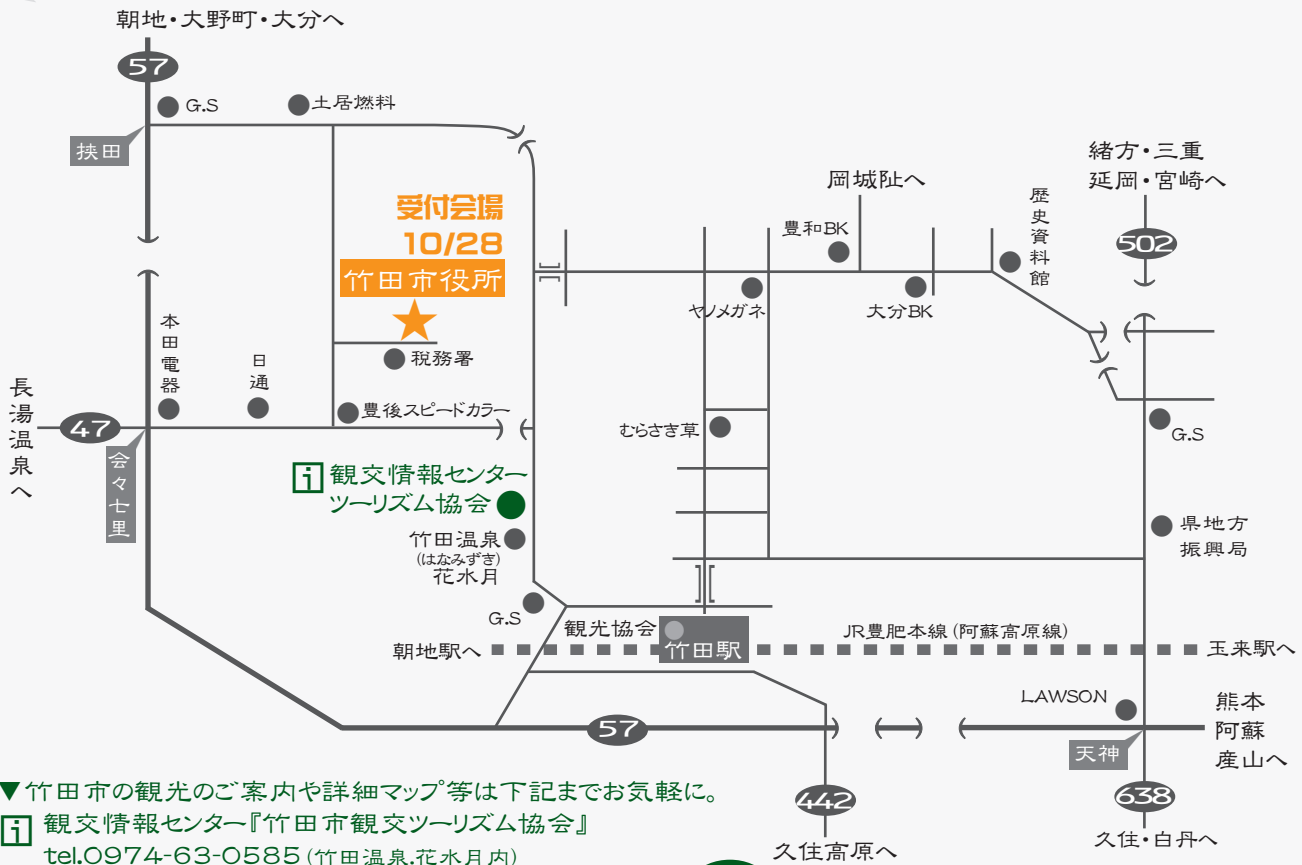

九州主要ルートマップ

【お車ご利用の場合の最寄IC】

【各分科会開催地】

竹田市役所近郊のご案内

▼竹田市の観光のご案内や詳細マップ等は下記までお気軽に。
 観交情報センター『竹田市観交ツーリズム協会』
 tel.0974-63-0585 (竹田温泉・花水月内)

どうぞお気をつけてお越し下さいませ。
 皆さまにお会いできるのを楽しみにしています!!